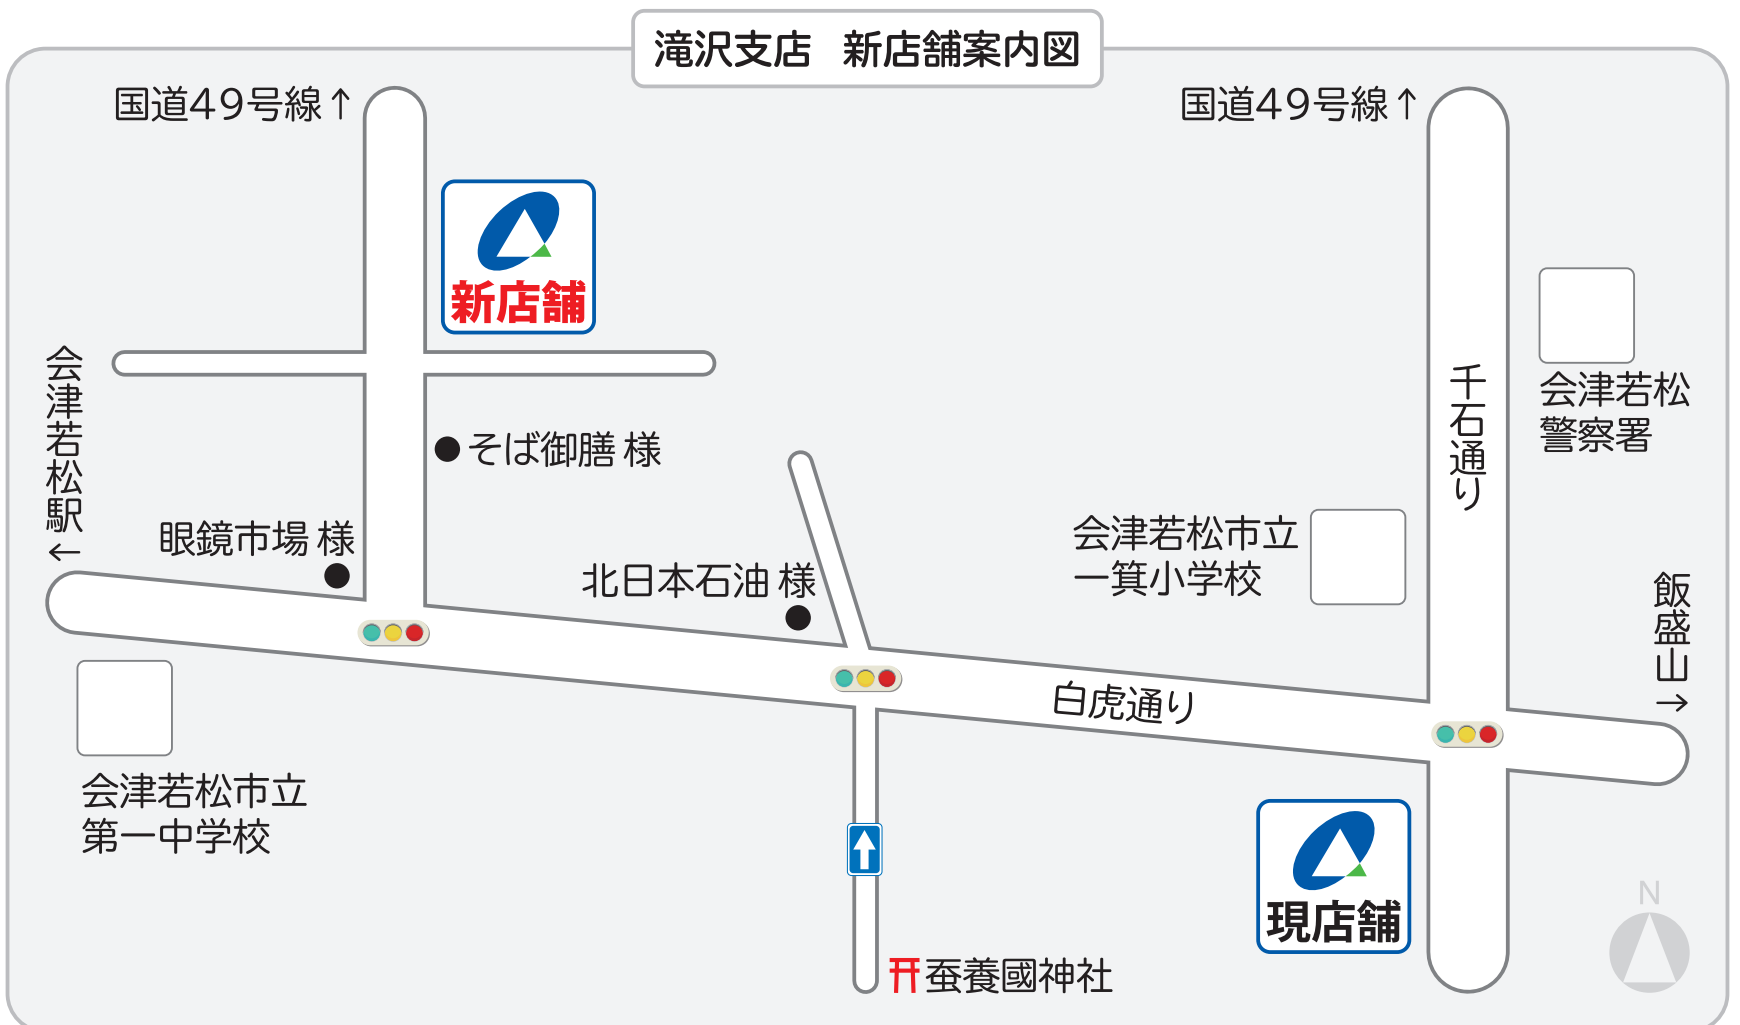

# 滝沢支店 新築移転のお知らせ

日頃より“あいづしんくみ”に対しまして格別のご愛顧、お引き立てを賜り厚く御礼申し上げます。

さて、当組合滝沢支店は、平成30年7月17日(火)に新店舗へ移転いたします。滝沢支店並びに当組合をご利用いただいておりますお客様には大変ご迷惑をお掛けすることと存じますが、何卒ご理解いただきますようお願い申し上げます。

今後もより一層地域の皆様のために貢献すると共に、信用組合の原点に立ち還り、「地域になくてはならない金融機関」を目指して参りますので、引き続きお引き立てを賜りますようお願い申し上げます。

平成30年5月吉日

会津商工信用組合

新住所

〒965-0024 会津若松市白虎町171-2

TEL 0242-25-2401 FAX 0242-25-2402

※電話番号・FAX番号は変更ございません

62年目の新しい一歩  
あいづしんくみ  
会津商工信用組合